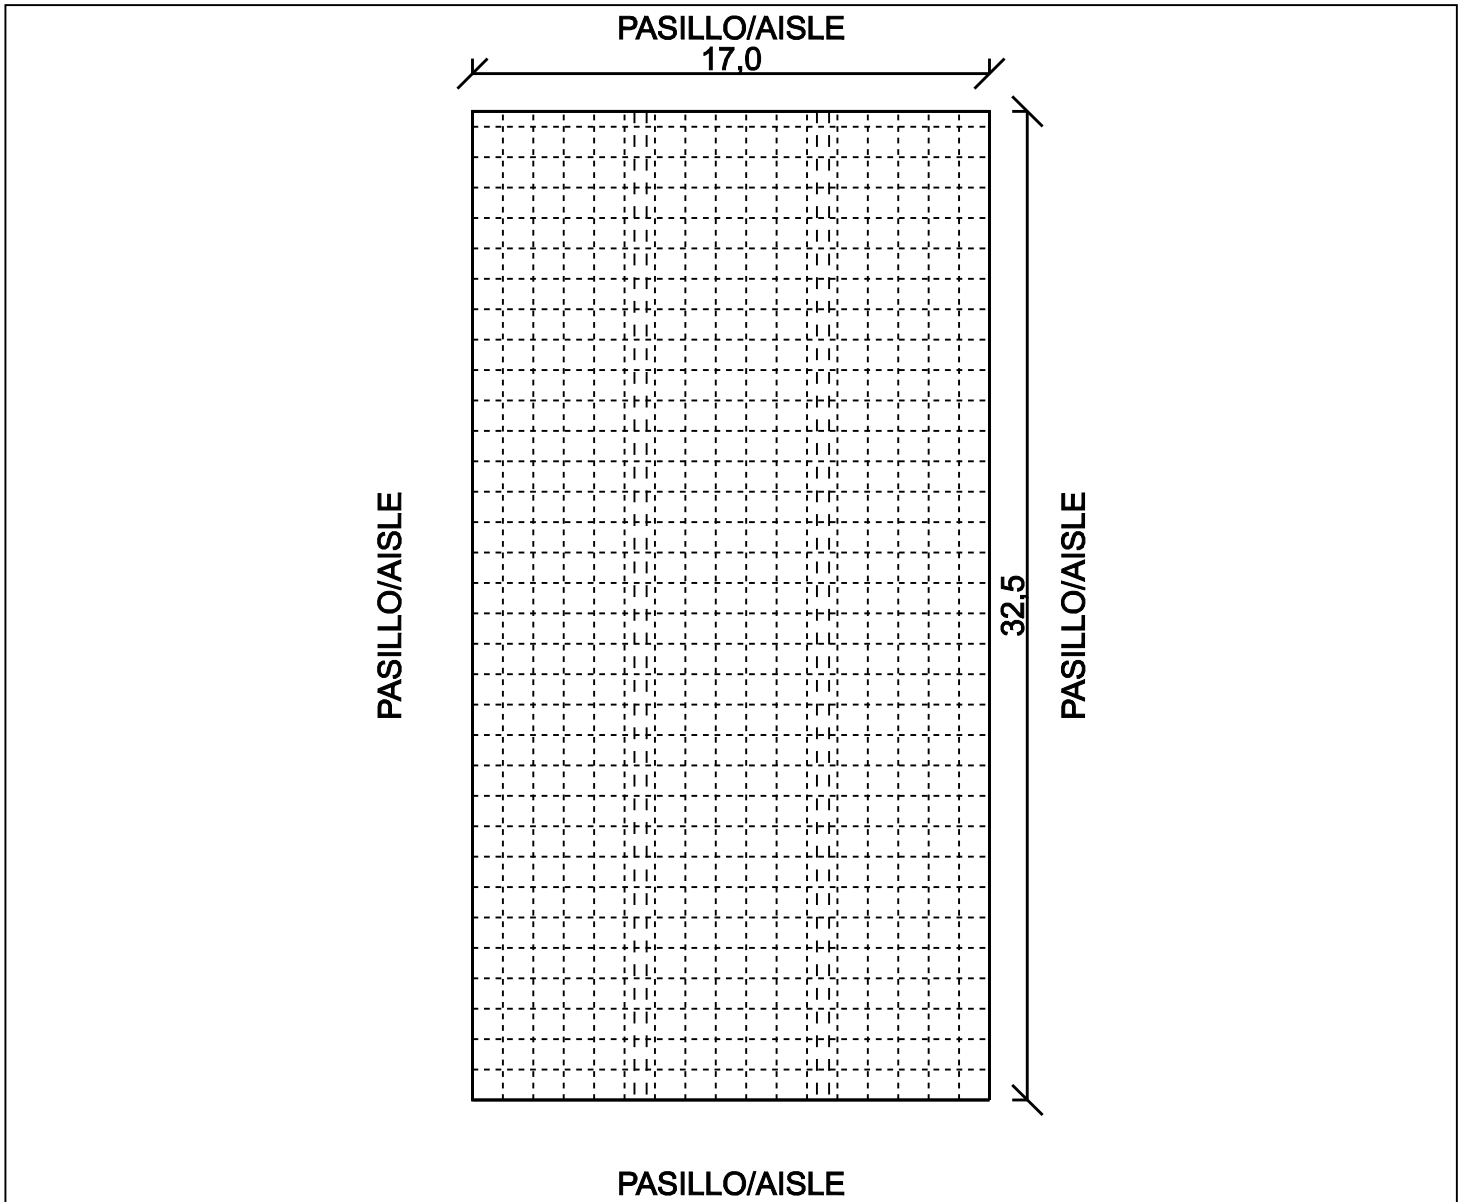

Feria/Fair:
FITUR 2016

Nombre Expositor/Exhibitor Name:
GOBIERNO DE CANTABRIA

IFEMA
Feria de Madrid

Pabellón/Hall:
Pabellón 9

N. Stand/Stand Number:
9C08

Superficie/Surface m2:
552,5

Escala/Scale:
-

STAND ADJUDICADO / ALLOCATED STAND

SITUACION DE STAND / STAND LOCATION

PLANTA DEL STAND / STAND FLOOR PLAN

== == == ==
CANALETAS DE SERVICIOS
SERVICES DUCTS